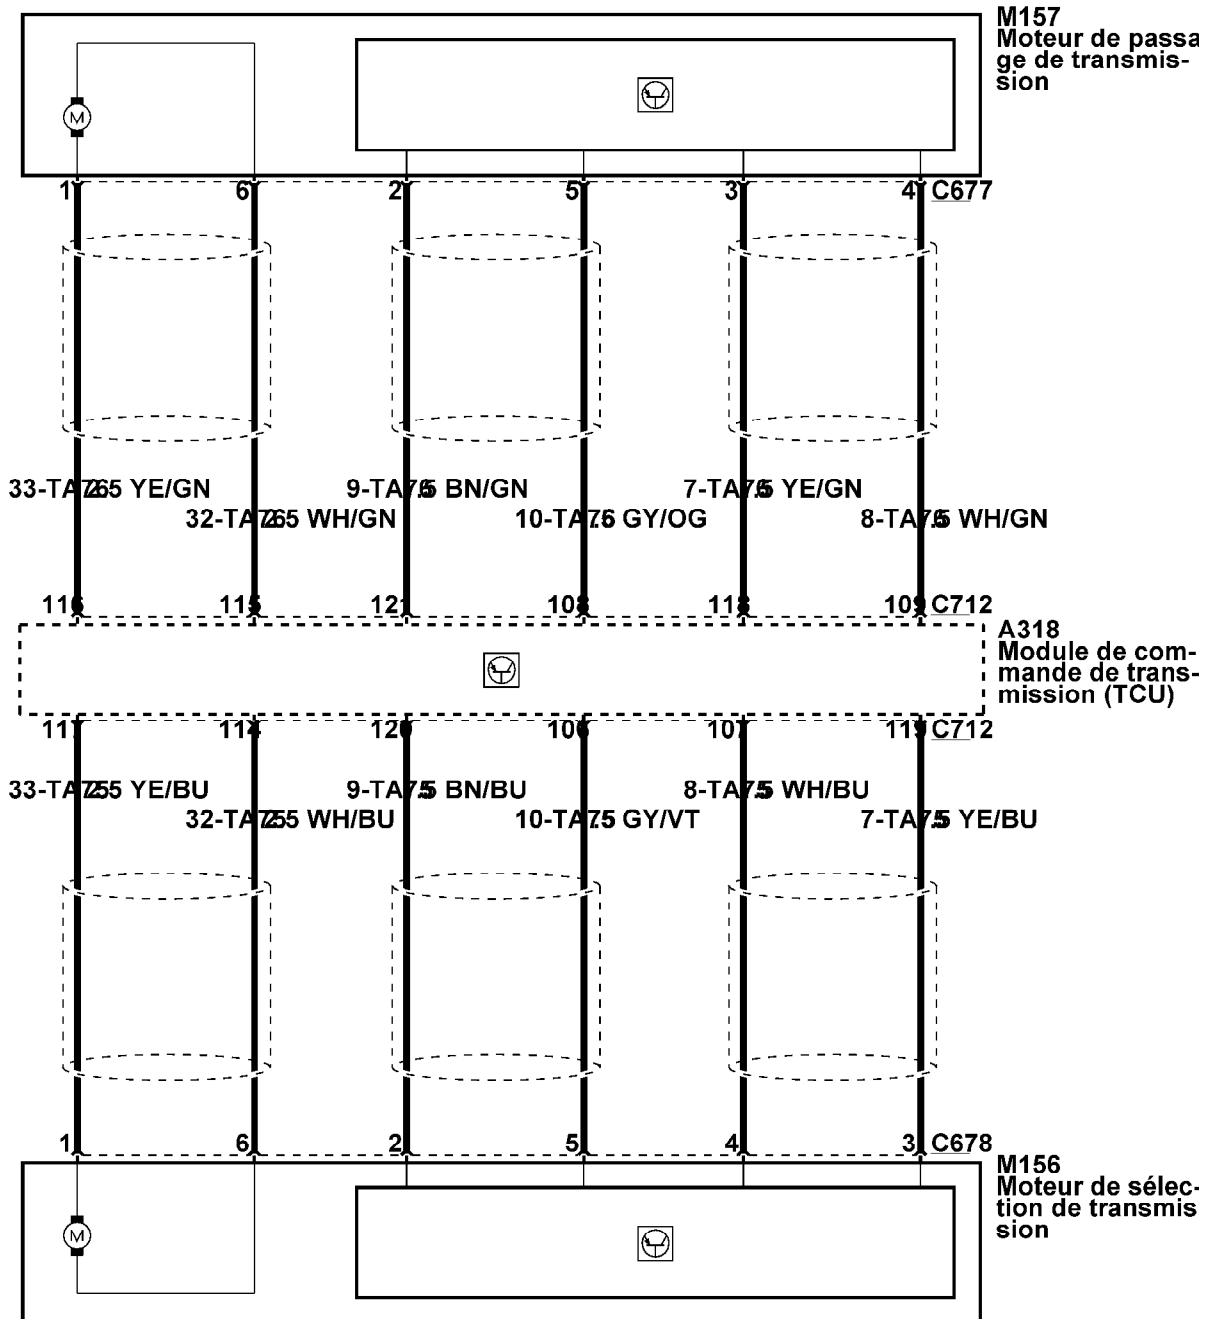

Fiesta 2002.25 (11/2001-09/2008) 1.4L Duratorq TDCi (68PS) C (Car)

Fiesta 2002.25 (11/2001-09/2008) 1.4L Duratorq TDCi (68PS) C (Car)

Fiesta 2002.25 (11/2001-09/2008) 1.4L Duratorq TDCi (68PS) C (Car)

Fiesta 2002.25 (11/2001-09/2008) 1.4L Duratorq TDCi (68PS) C (Car)