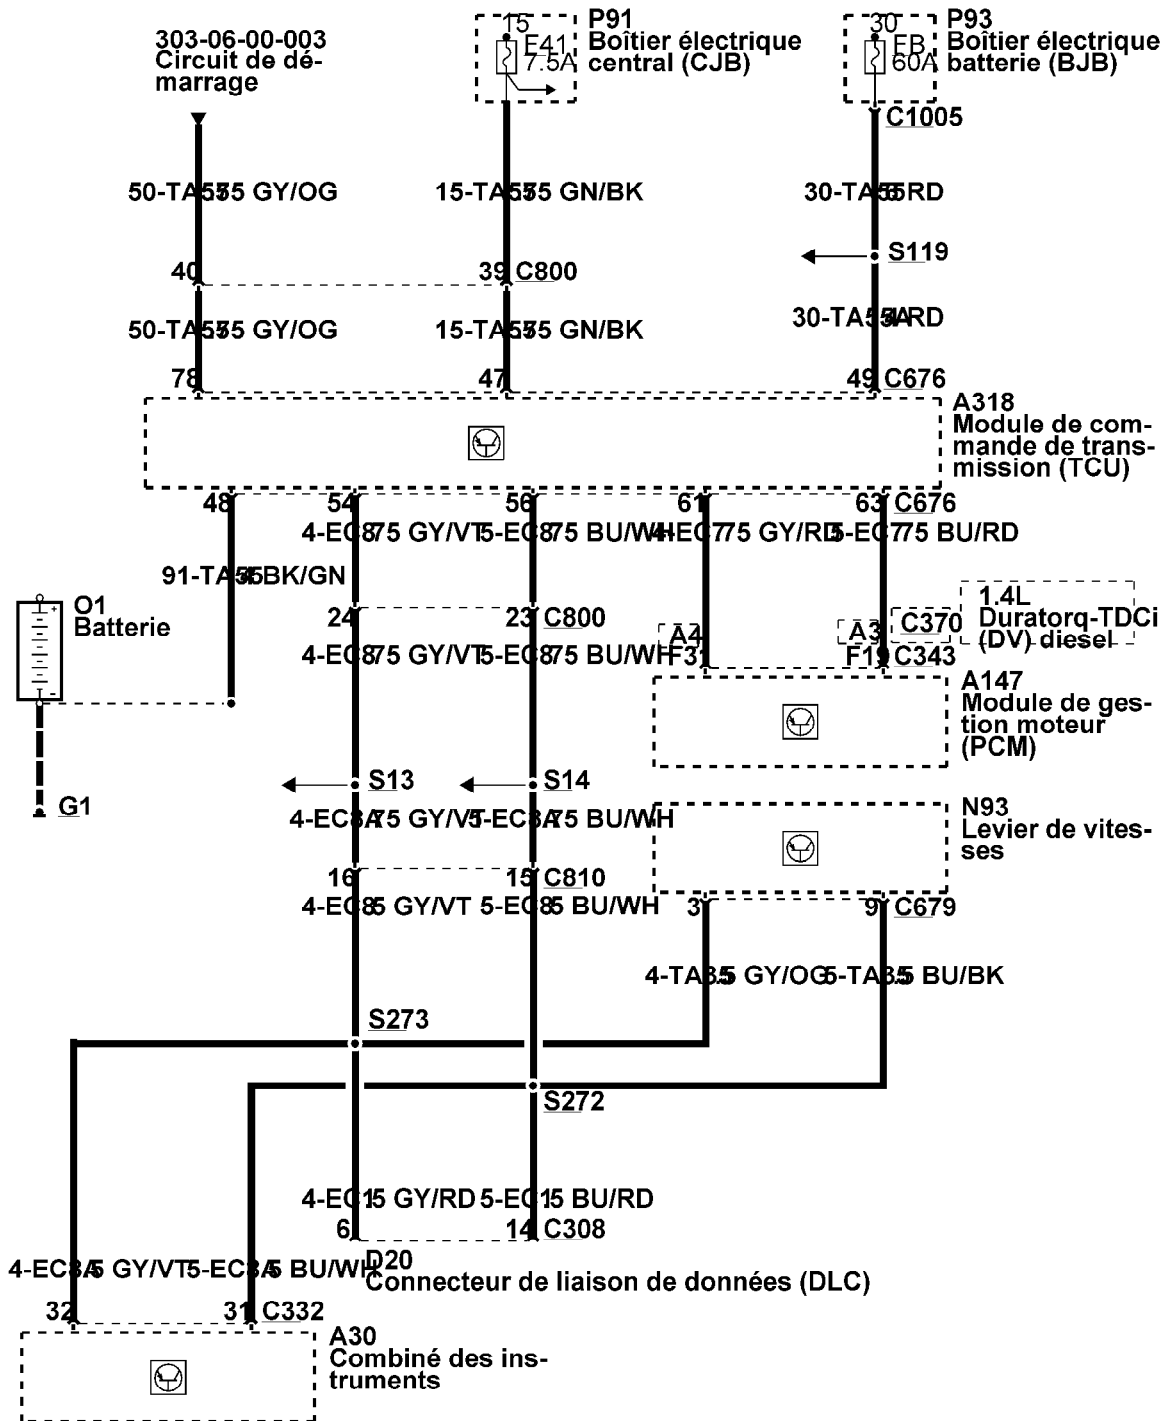

Fiesta 2002.25 (11/2001-09/2008) 1.4L Duratorq TDCi (68PS) C (Car)

Fiesta 2002.25 (11/2001-09/2008) 1.4L Duratorq TDCi (68PS) C (Car)

Fiesta 2002.25 (11/2001-09/2008) 1.4L Duratorq TDCi (68PS) C (Car)

Fiesta 2002.25 (11/2001-09/2008) 1.4L Duratorq TDCi (68PS) C (Car)