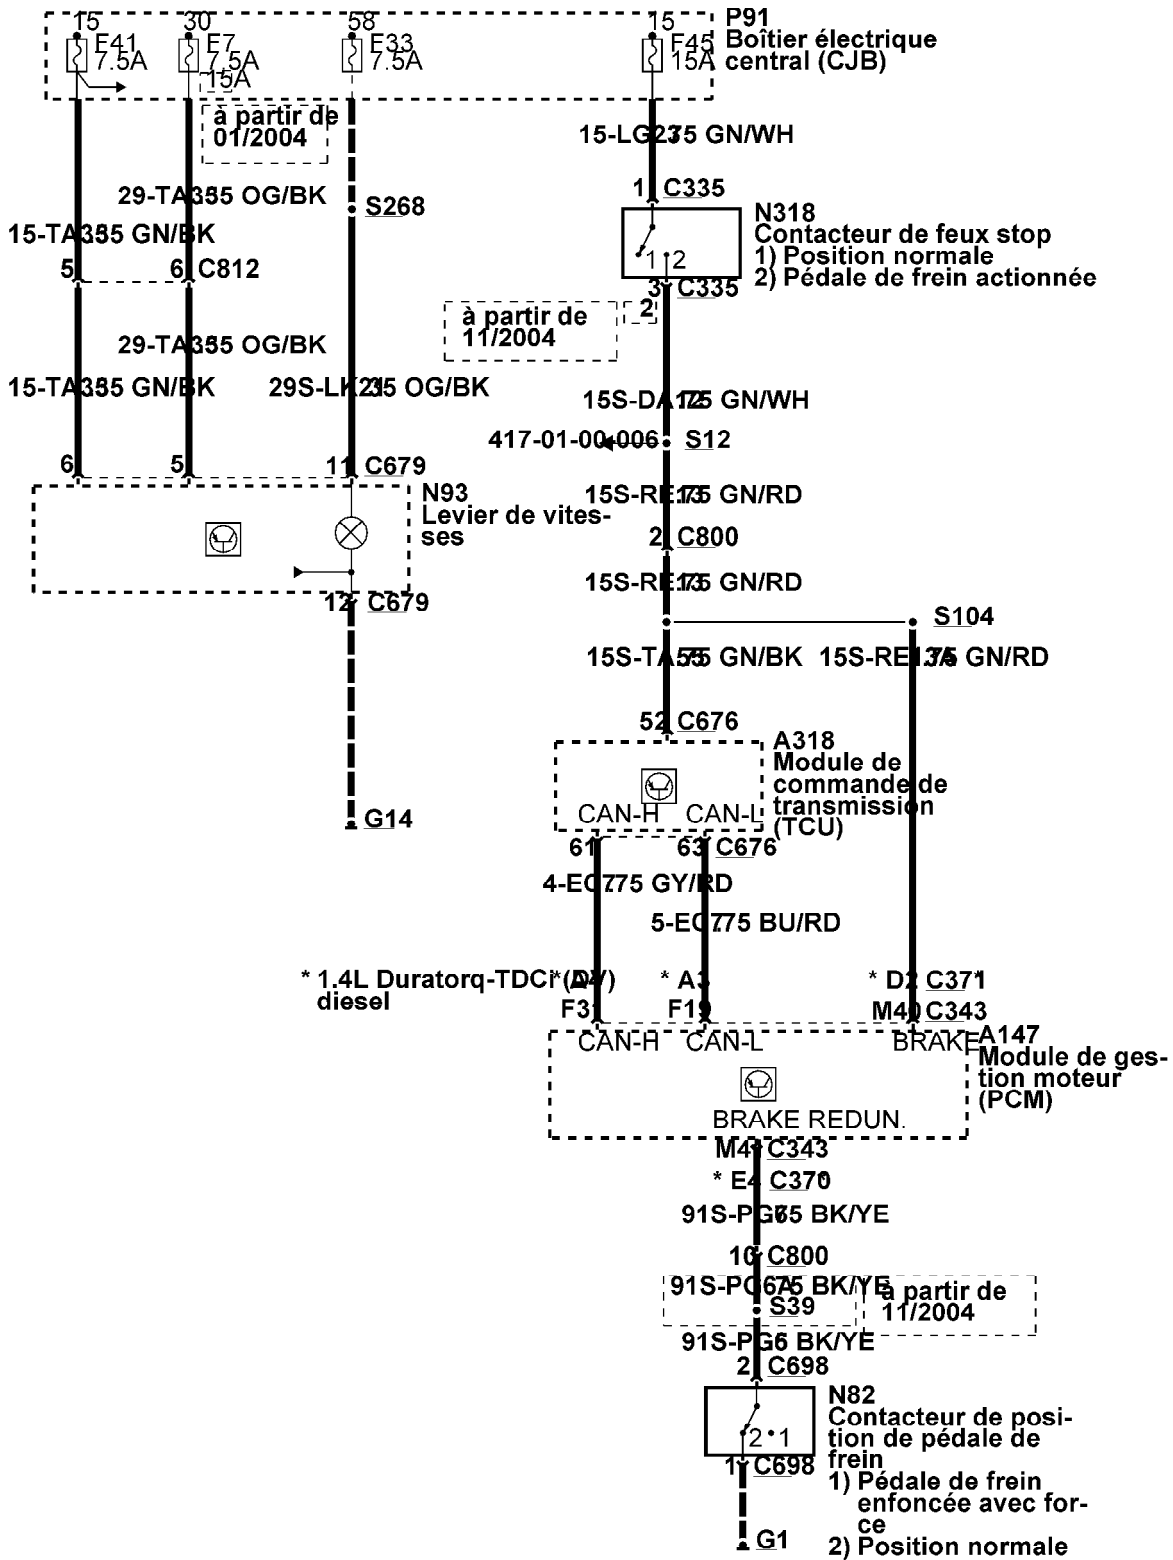

Fiesta 2002.25 (11/2001-09/2008) 1.4L Duratorq TDCi (68PS) C (Car)

Fiesta 2002.25 (11/2001-09/2008) 1.4L Duratorq TDCi (68PS) C (Car)

Fiesta 2002.25 (11/2001-09/2008) 1.4L Duratorq TDCi (68PS) C (Car)

Fiesta 2002.25 (11/2001-09/2008) 1.4L Duratorq TDCi (68PS) C (Car)