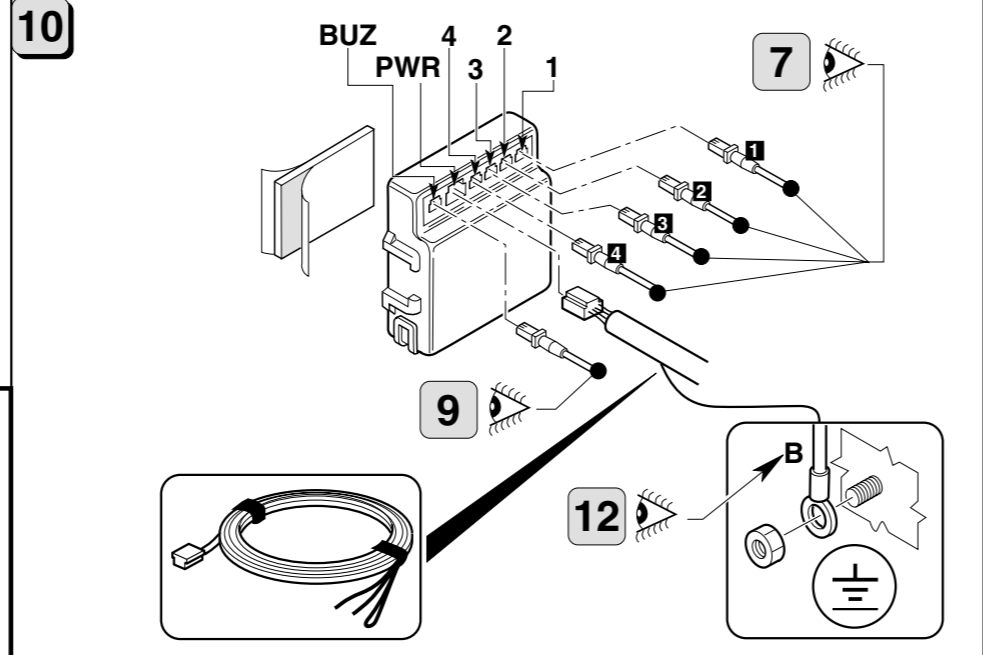

4a **Possible installation**

$30 < X < 70 \text{ cm}$

4b **Possible installation**

$30 < X < 70 \text{ cm}$

5

6

13 System setup - installation check

R	B
(F) ROUGE	(F) NOIR
(GB) RED	(GB) BLACK
(NL) ROOD	(NL) ZWART
(E) ROJO	(E) NEGRO
(I) ROSSO	(I) NERO
(P) VERMELHO	(P) PRETO
(D) ROT	(D) SCHWARZ
(RU) КРАСНЫЙ	(RU) ЧЕРНЫЙ
(PL) CZERWONY	(PL) CZARNY
(CZ) ČERVENÝ	(CZ) ČERNÝ
(HR) PIROG	(HR) FEKETE
(SL) RDEČA	(SL) ČRNA
(GR) KOKKINO	(GR) ΜΑΥΡΟ
(TR) KIRMIZI	(TR) SİYAH
(SV) RÖD	(SV) SVART
(NO) RØD	(NO) SVART
(DK) RØD	(DK) SORT
(SU) PUNAINEN	(SU) MUSTA