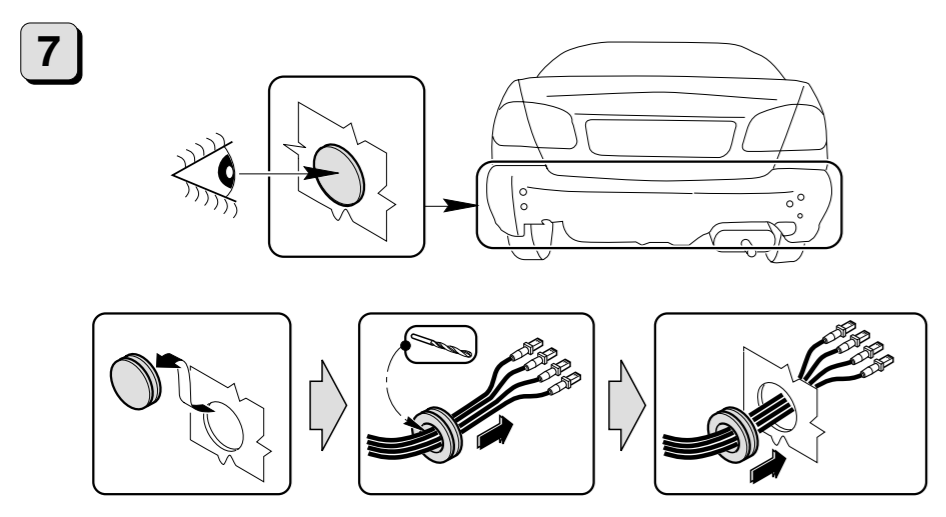

4a **Possible installation**

$30 < X < 70 \text{ cm}$

4b **Possible installation**

$30 < X < 70 \text{ cm}$

5

6

13 System setup - installation check

R	B
(F) ROUGE	(F) NOIR
(GB) RED	(GB) BLACK
(NL) ROOD	(NL) ZWART
(E) ROJO	(E) NEGRO
(I) ROSSO	(I) NERO
(P) VERMELHO	(P) PRETO
(D) ROT	(D) SCHWARZ
(RU) КРАСНЫЙ	(RU) ЧЕРНЫЙ
(PL) CZERWONY	(PL) CZARNY
(CZ) ČERVENÝ	(CZ) ČERNÝ
(HR) PIROG	(HR) FEKETE
(SL) RDEČA	(SL) ČRNA
(GR) KOKKINO	(GR) ΜΑΥΡΟ
(TR) KIRMIZI	(TR) SİYAH
(SV) RÖD	(SV) SVART
(NO) RØD	(NO) SVART
(DK) RØD	(DK) SORT
(SU) PUNAINEN	(SU) MUSTA