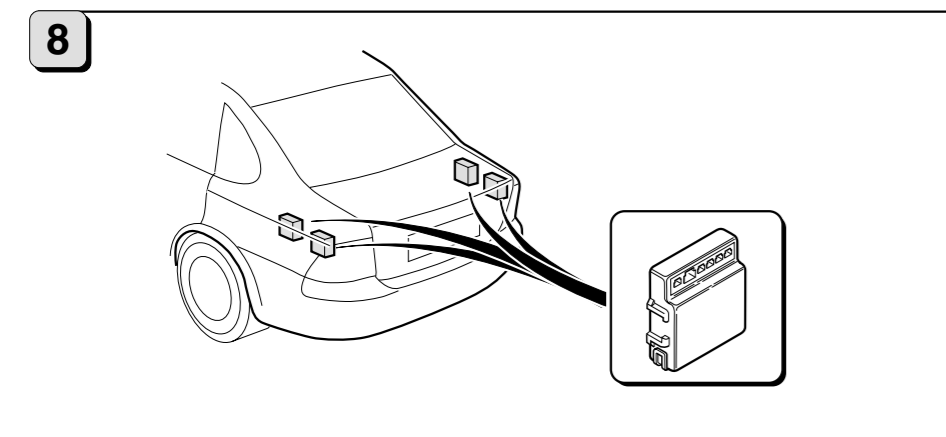

4a **Possible installation**

$30 < X < 70 \text{ cm}$

4b **Possible installation**

$30 < X < 70 \text{ cm}$

5

6

13 System setup - installation check

R	B
(F) ROUGE	(F) NOIR
(GB) RED	(GB) BLACK
(NL) ROOD	(NL) ZWART
(E) ROJO	(E) NEGRO
(I) ROSSO	(I) NERO
(P) VERMELHO	(P) PRETO
(D) ROT	(D) SCHWARZ
(RU) КРАСНЫЙ	(RU) ЧЕРНЫЙ
(PL) CZERWONY	(PL) CZARNY
(CZ) ČERVENÝ	(CZ) ČERNÝ
(HR) PIROG	(HR) FEKETE
(SL) RDEČA	(SL) ČRNA
(GR) KOKKINO	(GR) ΜΑΥΡΟ
(TR) KIRMIZI	(TR) SİYAH
(SV) RÖD	(SV) SVART
(NO) RØD	(NO) SVART
(DK) RØD	(DK) SORT
(SU) PUNAINEN	(SU) MUSTA