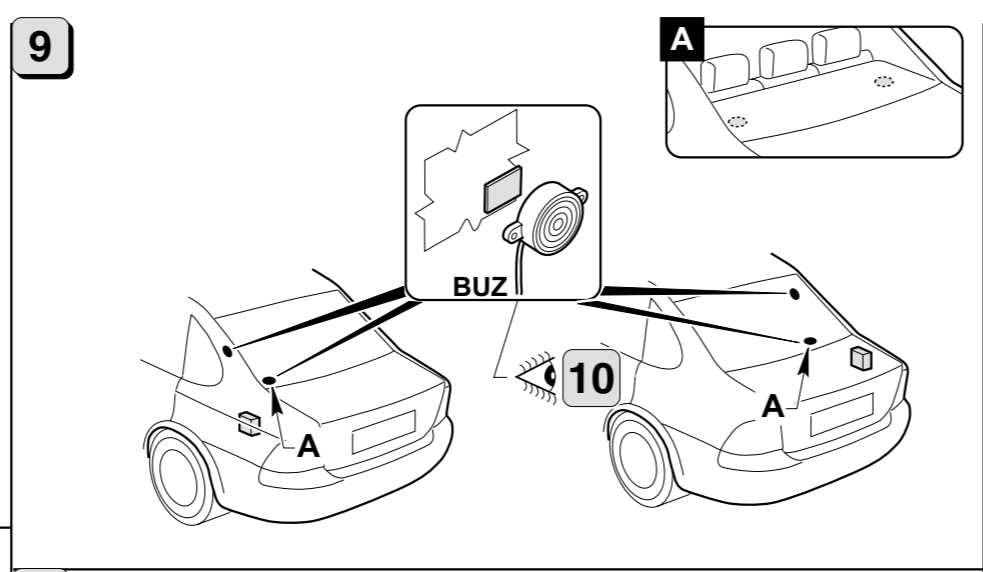

4a **Possible installation**

$30 < X < 70 \text{ cm}$

4b **Possible installation**

$30 < X < 70 \text{ cm}$

5

6

13 System setup - installation check

R	B
(F) ROUGE	(F) NOIR
(GB) RED	(GB) BLACK
(NL) ROOD	(NL) ZWART
(E) ROJO	(E) NEGRO
(I) ROSSO	(I) NERO
(P) VERMELHO	(P) PRETO
(D) ROT	(D) SCHWARZ
(RU) КРАСНЫЙ	(RU) ЧЕРНЫЙ
(PL) CZERWONY	(PL) CZARNY
(CZ) ČERVENÝ	(CZ) ČERNÝ
(HR) PIROG	(HR) FEKETE
(SL) RDEČA	(SL) ČRNA
(GR) KOKKINO	(GR) ΜΑΥΡΟ
(TR) KIRMIZI	(TR) SİYAH
(SV) RÖD	(SV) SVART
(NO) RØD	(NO) SVART
(DK) RØD	(DK) SORT
(SU) PUNAINEN	(SU) MUSTA