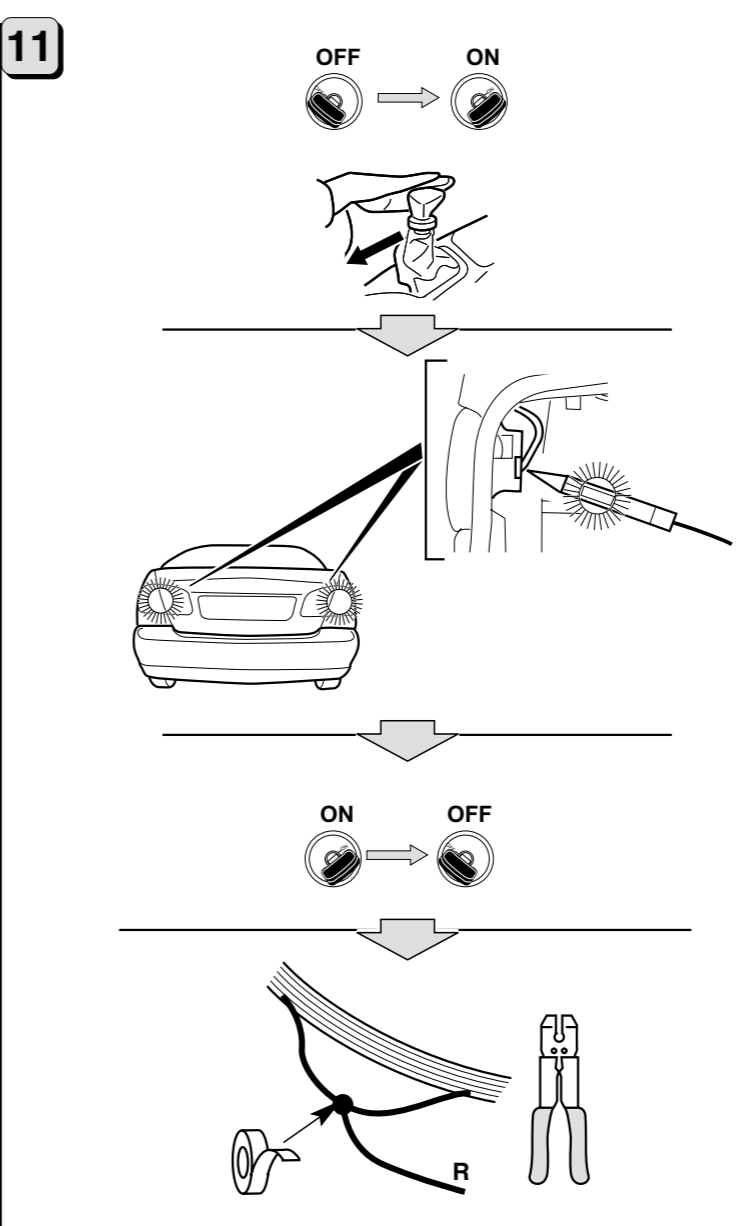

4a **Possible installation**

$30 < X < 70 \text{ cm}$

4b **Possible installation**

$30 < X < 70 \text{ cm}$

5

6

13 System setup - installation check

R	B
(F) ROUGE	(F) NOIR
(GB) RED	(GB) BLACK
(NL) ROOD	(NL) ZWART
(E) ROJO	(E) NEGRO
(I) ROSSO	(I) NERO
(P) VERMELHO	(P) PRETO
(D) ROT	(D) SCHWARZ
(RU) КРАСНЫЙ	(RU) ЧЕРНЫЙ
(PL) CZERWONY	(PL) CZARNY
(CZ) ČERVENÝ	(CZ) ČERNÝ
(HR) PIROG	(HR) FEKETE
(SL) RDEČA	(SL) ČRNA
(GR) KOKKINO	(GR) ΜΑΥΡΟ
(TR) KIRMIZI	(TR) SİYAH
(SV) RÖD	(SV) SVART
(NO) RØD	(NO) SVART
(DK) RØD	(DK) SORT
(SU) PUNAINEN	(SU) MUSTA