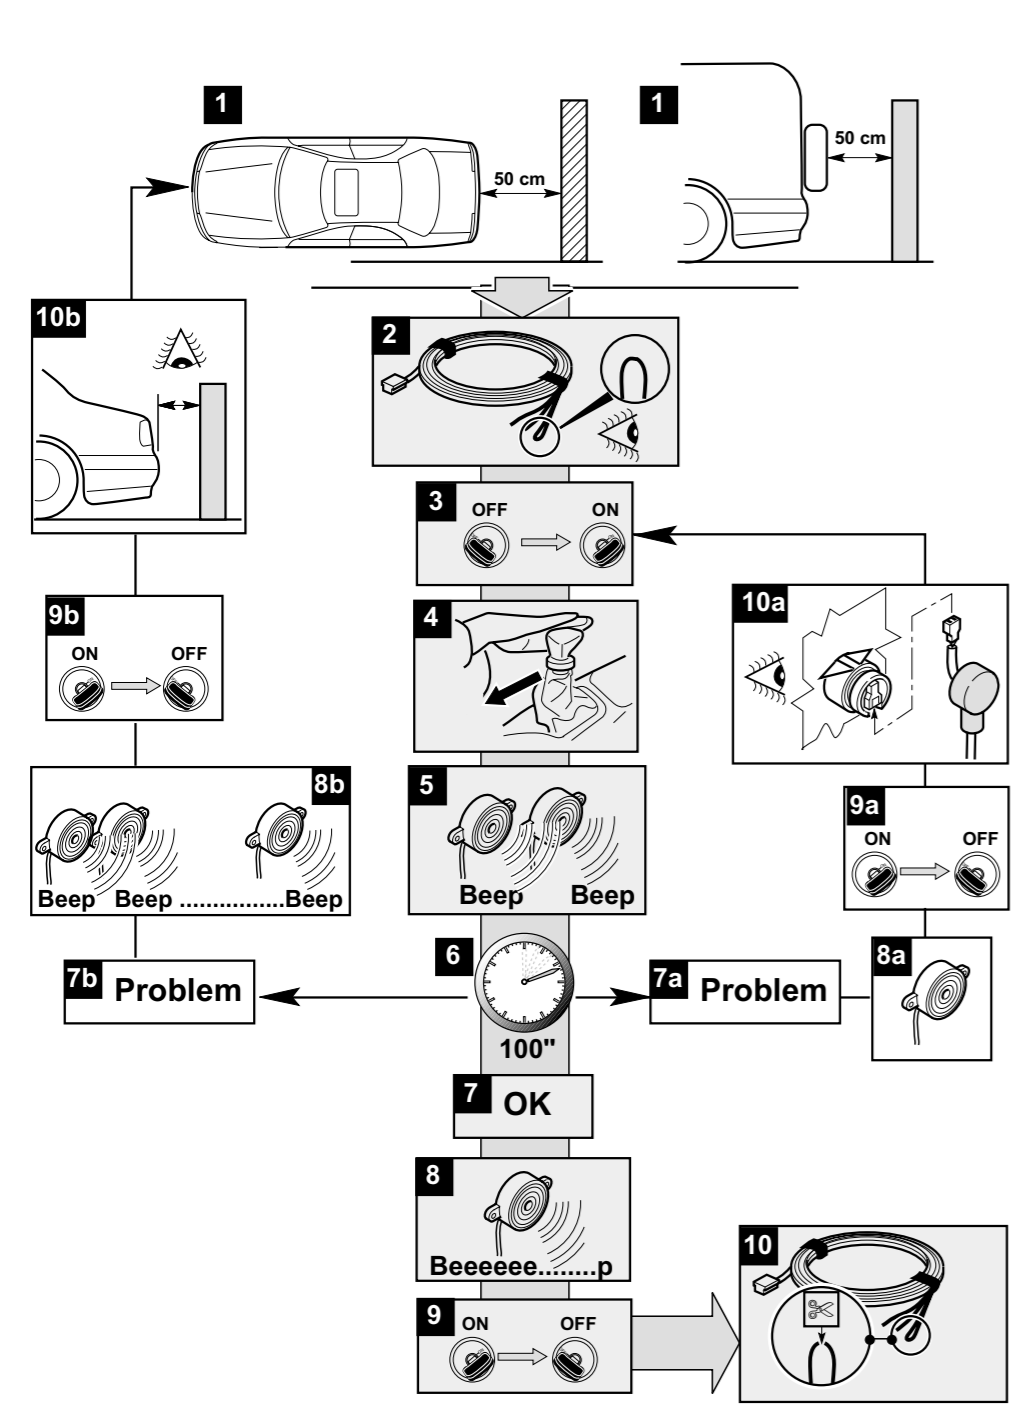

4a **Possible installation**

$30 < X < 70 \text{ cm}$

4b **Possible installation**

$30 < X < 70 \text{ cm}$

5

6

13 System setup - installation check

R	B
(F) ROUGE	(F) NOIR
(GB) RED	(GB) BLACK
(NL) ROOD	(NL) ZWART
(E) ROJO	(E) NEGRO
(I) ROSSO	(I) NERO
(P) VERMELHO	(P) PRETO
(D) ROT	(D) SCHWARZ
(RU) КРАСНЫЙ	(RU) ЧЕРНЫЙ
(PL) CZERWONY	(PL) CZARNY
(CZ) ČERVENÝ	(CZ) ČERNÝ
(HR) PIROG	(HR) FEKETE
(SL) RDEČA	(SL) ČRNA
(GR) KOKKINO	(GR) ΜΑΥΡΟ
(TR) KIRMIZI	(TR) SİYAH
(SV) RÖD	(SV) SVART
(NO) RØD	(NO) SVART
(DK) RØD	(DK) SORT
(SU) PUNAINEN	(SU) MUSTA

System functionality