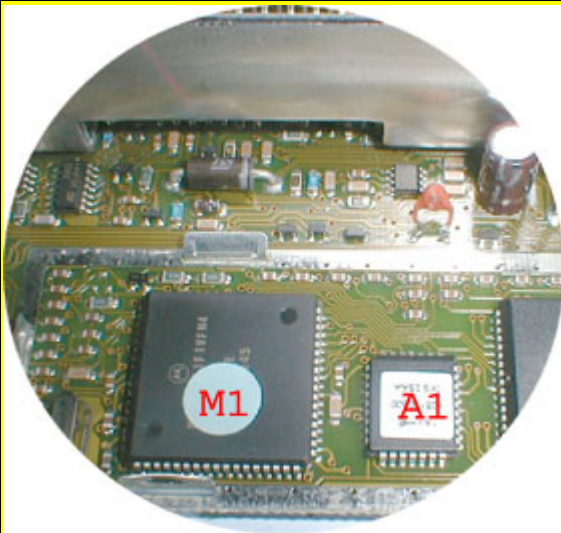

MAGNETI MARELLI IAW1AV

GRUPPO VAG

**CENTRALINA DI GESTIONE
MOTORE IAW1AV INSTALLATA
SULLE VETTURE GRUPPO VAG
BENZINA.**

**N.B.: RESET IMMOBILIZER TOTALE
(PROGRAMMARE LA MEMORIA **A1**
27C512 PLCC)**

**A1: MEMORIA 27C512 PLCC
CONTIENE DATI MOTORE**

**M1: MICROPROCESSORE 68HC11F1
68 PIN PLCC**