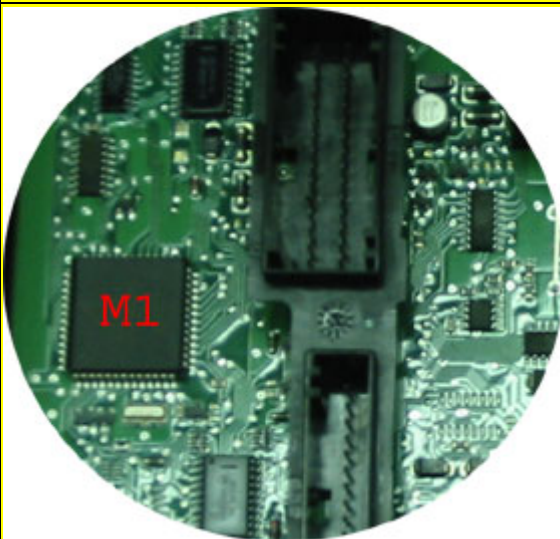

BSI GRUPPO PSA

**BSI INSTALLATO SULLE VETTURE
DEL GRUPPO PSA.**

**M1: MICROPROCESSORE 68HC11B5
52 PIN PLCC**

CONTIENE I DATI BSI.

**N.B.: E' POSSIBILE EFFETTUARE IL
PASSAGGIO LOGIN IMMOBILIZER
(SOSTITUIRE IL MICRO 68HC11B5
PLCC)**